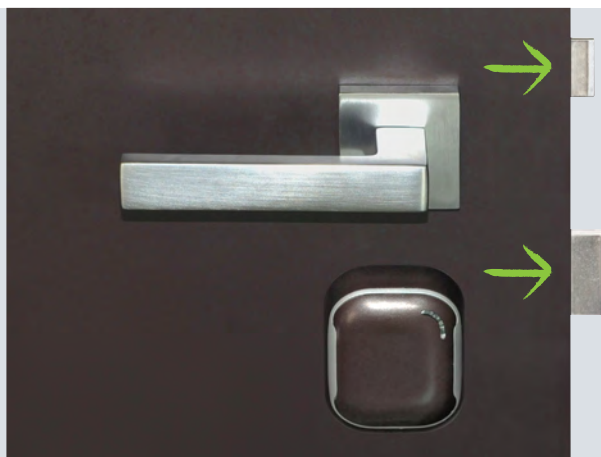

SICUREZZA

ANTI-EFFRAZIONE

PRIVACY

Catenaccio automatico di serie

Il catenaccio di Opera Bit è automatico: fuoriesce alla chiusura dell'anta garantendo massima sicurezza all'ospite che non dovrà mai ricordarsi di chiudere la porta a chiave, sia all'ingresso che all'uscita dalla camera.

Do not disturb

Il pulsante di privacy permette agli utilizzatori della camera di dormire lunghi sonni tranquilli. Con la funzione *Do not disturb* attivata, l'accesso del personale di servizio è infatti bloccato.

Opera Bit è conforme ai requisiti essenziali ed ad altre disposizioni pertinenti stabilite dalla direttiva 1999/5/CE e dalla direttiva 2004/108/CE.

La dichiarazione di conformità può essere consultata sul sito www.agb.it