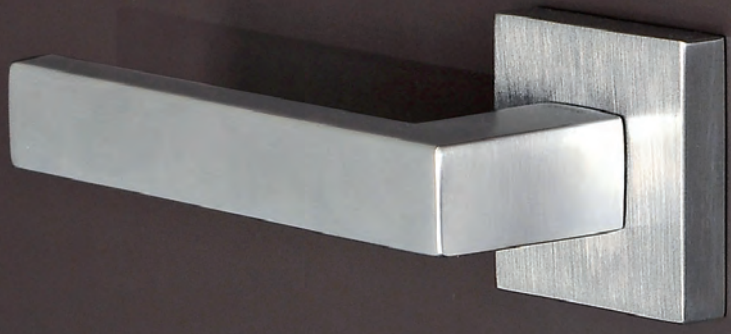

**Opera Bit** 

SISTEMA DI CONTROLLO ACCESSI PER HOTEL

**AGB**

SISTEMI DI FERRAMENTA PER PORTE E FINESTRE

**Opera** Bit 

L'UNICA SERRATURA ELETTRONICA PER HOTEL A MOVIMENTO MAGNETICO.  
DISEGNATA PER FONDERSI CON LA PORTA D'INTERNI,  
PROGETTATA DAL KNOW-HOW AGB.

## Prospettiva minimal

Abbiamo aperto la porta alla più fine ricerca di design. Il frontale della serratura è essenziale grazie allo scrocco a movimento magnetico che scompare ad anta aperta.